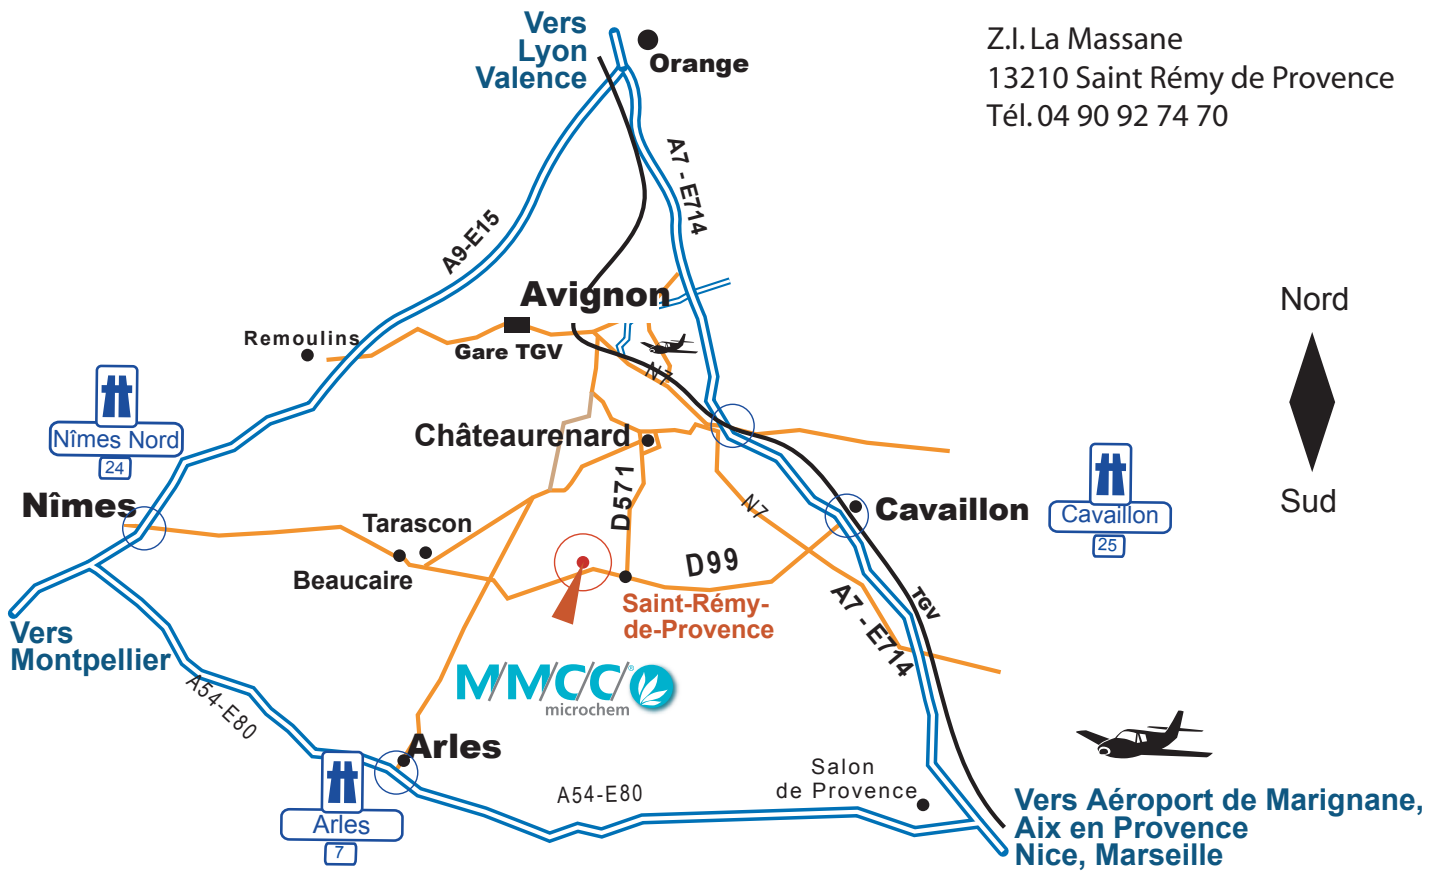

• Plan régional :

Z.I. La Massane
 13210 Saint Rémy de Provence
 Tél. 04 90 92 74 70

• Plan local :